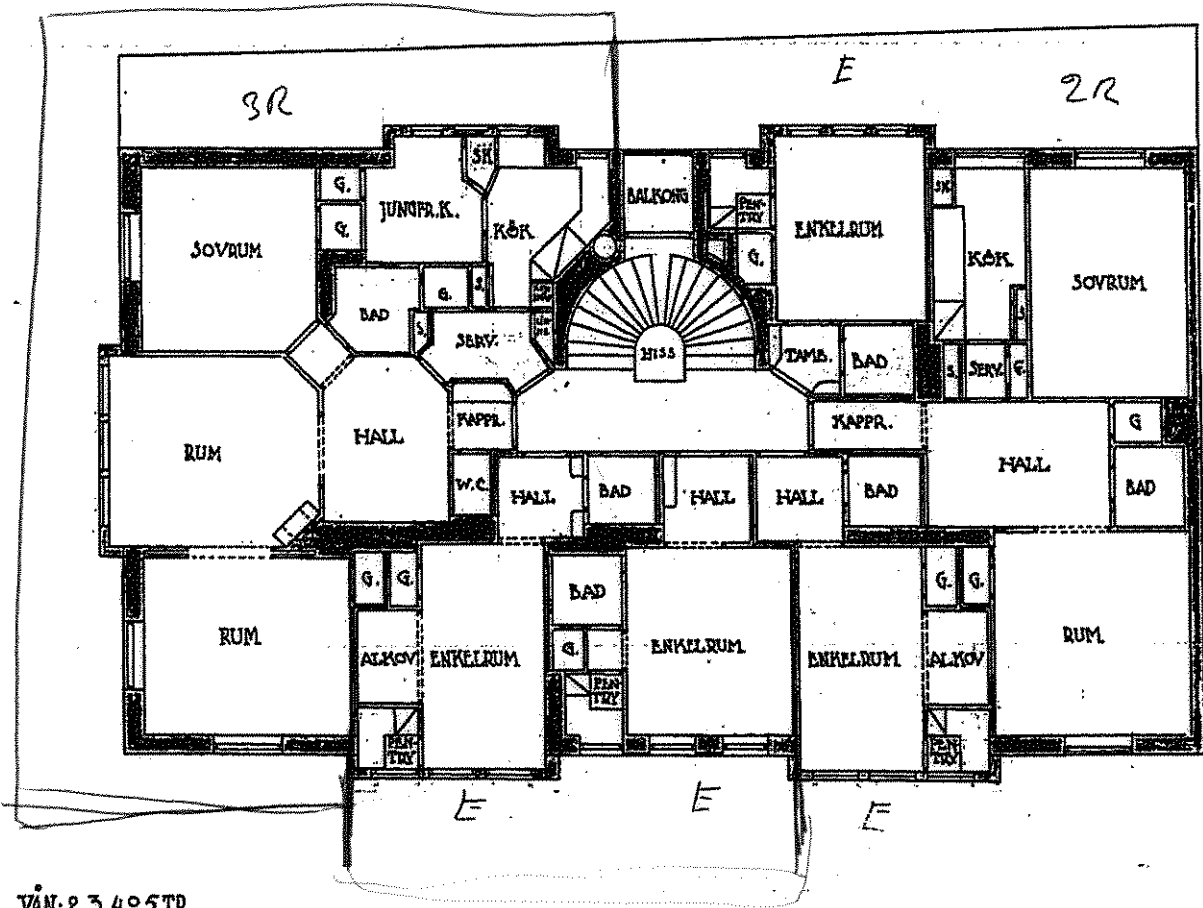

# N:o 1 KV ROSLANSBANAN.

RITNING TILL NYBYGGNAD.

Öfverensstämmet med den fastställda  
ritningen bestyckes.  
Stockholms den 20 Mars 1930  
Herrn H. H. H.

VÄN 2,3,4 OCH 5 TR.

KJELLBERGS ARKITEKBYRÅ

D 3:11:30